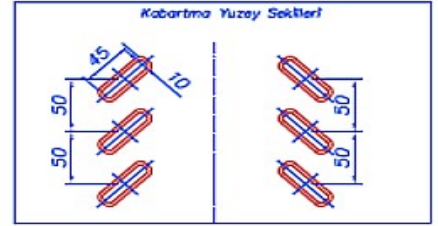

Groupenerji.com

70/915 Beton Altı Trapez Sac

t = 0,70 - 1,25mm

**Hadve Yükseliği: 70mm
Kapatma eni: 915mm**

Groupenerji.com

Hadve Yükseliği: 50mm
Kapatma eni: 980mm