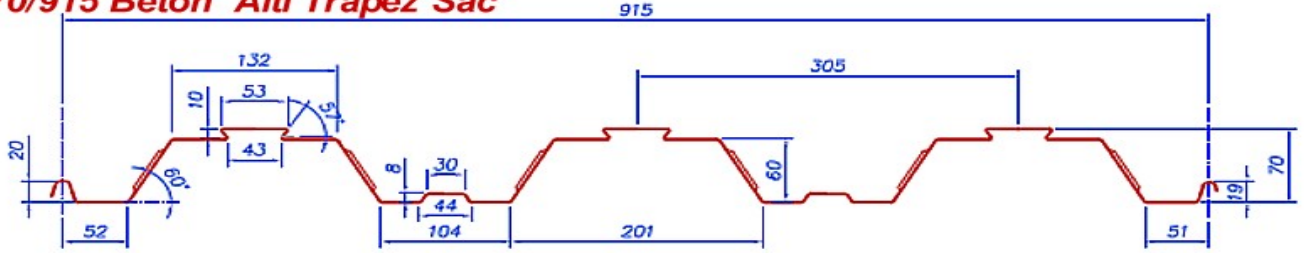

Groupenerji.com

70/915 Beton Altı Trapez Sac

t = 0,70 - 1,25mm

**Hadve Yükseliği: 70mm
Kapatma eni: 915mm**

Groupenerji.com

Hadve Yükseliği: 50mm
Kapatma eni: 980mm