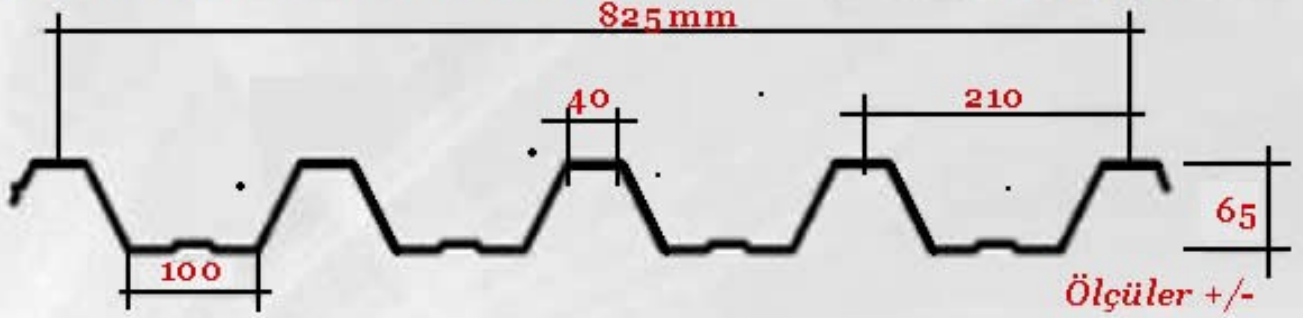

Groupenerji.com

70/915 Beton Altı Trapez Sac

t = 0,70 - 1,25mm

**Hadve Yükseliği: 70mm
Kapatma eni: 915mm**

Groupenerji.com

Hadve Yükseliği: 50mm
Kapatma eni: 980mm