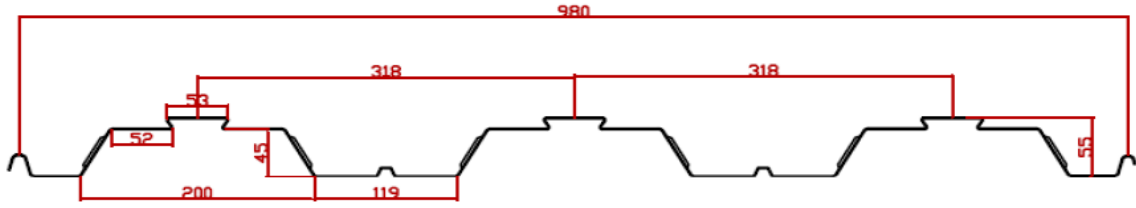

Groupenerji.com

70/915 Beton Altı Trapez Sac

t = 0,70 - 1,25mm

**Hadve Yükseliği: 70mm
Kapatma eni: 915mm**

Groupenerji.com

Hadve Yükseliği: 50mm
Kapatma eni: 980mm